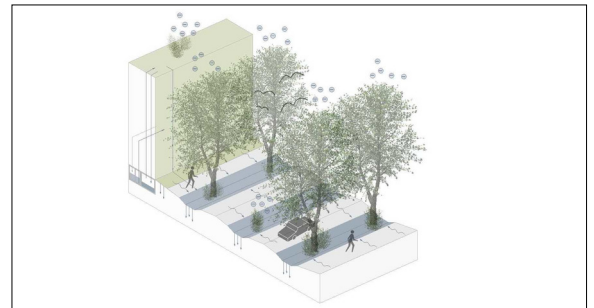

Wasserkreislauf in der Worbstrasse
Eigene Darstellung